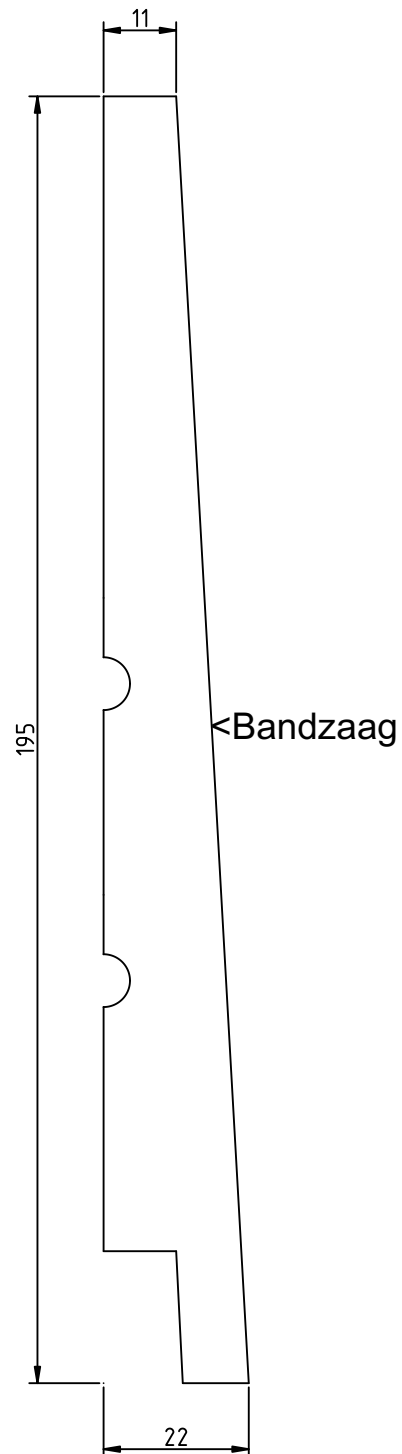

Profielenboek

Profiel: sponningplank 18x190/180mm

Houtsoort: Douglas

Behandeling:
Gedroogd
Geschaafd

Lengtes: 300
400, 500cm

Pakinhoud:
180 stuks

Profiel: vellingdeel 18x190/180mm

Houtsoort: Douglas

Behandeling:
Gedroogd
Geschaafd

Lengtes: 300
400, 500cm

Pakinhoud:
180 stuks

Profiel: zweedsrabat 12-26x195/175mm

Houtsoort: Douglas

Behandeling:
Gedroogd (optie)
Geschaafd

Lengtes: 300

400, 500cm

Pakinhoud:

Vers: 120 stuks

Droog: 180 stuks

Profiel: zweedsrabat 11-22x195/175mm

Houtsoort: Douglas

Behandeling:
Geschaafd

Lengtes: 300
400, 500cm

Pakinhoud:
144 stuks

Profiel: N.E zweedsrabat 11-22x195x175mm

Houtsoort: Vuren
Behandeling:
Gedroogd
Geschaafd
Gespoten

Lengtes:
300, 360, 420,
480, 540cm
Pakinhoud:
150 stuks

Profiel: sponingplank 18x142/132mm

Houtsoort: Douglas