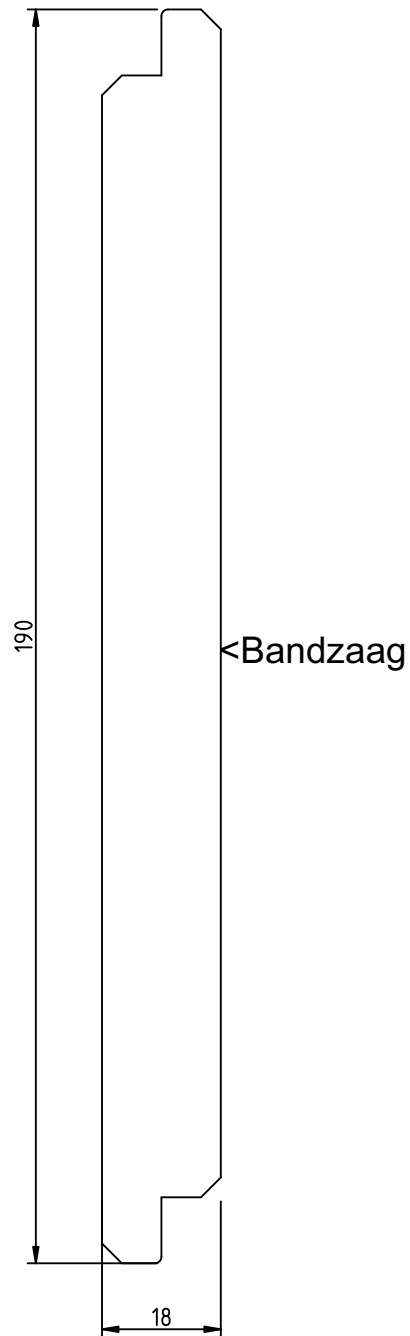

Profielenboek

Profiel: sponningplank 18x190/180mm

Houtsoort: Douglas

Behandeling:
Gedroogd
Geschaafd

Lengtes: 300
400, 500cm

Pakinhoud:
180 stuks

Profiel: vellingdeel 18x190/180mm

Houtsoort: Douglas

Behandeling:
Gedroogd
Geschaafd

Lengtes: 300
400, 500cm

Pakinhoud:
180 stuks

Profiel: zweedsrabat 12-26x195/175mm

Houtsoort: Douglas

Behandeling:
Gedroogd (optie)
Geschaafd

Lengtes: 300

400, 500cm

Pakinhoud:

Vers: 120 stuks

Droog: 180 stuks

Profiel: zweedsrabat 11-22x195/175mm

Houtsoort: Douglas

Behandeling:
Geschaafd

Lengtes: 300
400, 500cm

Pakinhoud:
144 stuks

Profiel: N.E zweedsrabat 11-22x195x175mm

Houtsoort: Vuren
Behandeling:
Gedroogd
Geschaafd
Gespoten

Lengtes:
300, 360, 420,
480, 540cm
Pakinhoud:
150 stuks

Profiel: sponingplank 18x142/132mm

Houtsoort: Douglas