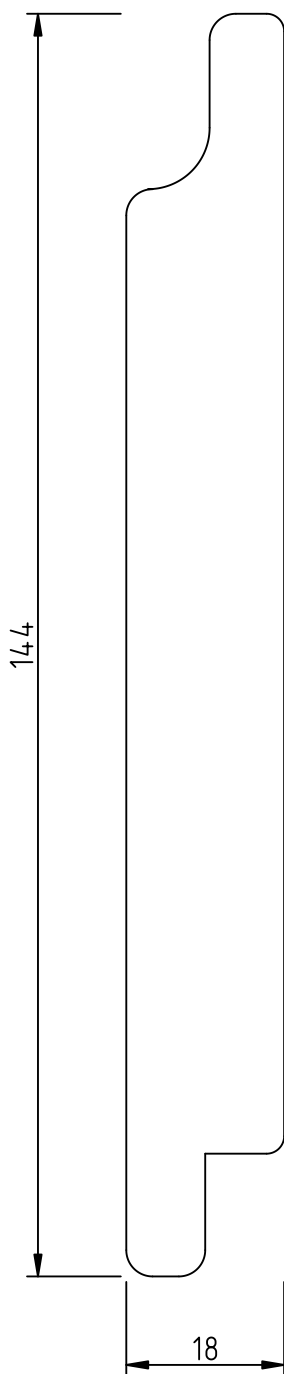

Profielenboek

Profiel: sponningplank 18x190/180mm

Houtsoort: Douglas

Behandeling:
Gedroogd
Geschaafd

Lengtes: 300
400, 500cm

Pakinhoud:
180 stuks

Profiel: vellingdeel 18x190/180mm

Houtsoort: Douglas

Profiel: N.E zweedsrabat 11-22x195x175mm

Houtsoort: Vuren
Behandeling:
Gedroogd
Geschaafd
Gespoten

Lengtes:
300, 360, 420,
480, 540cm
Pakinhoud:
150 stuks

Profiel: sponingplank 18x142/132mm

Houtsoort: Douglas

Behandeling:
Gedroogd
Geschaafd

Lengtes: 300
400, 500cm

Pakinhoud:
240 stuks

Profiel: vellingdeel 18x142/132mm

Houtsoort: Douglas

Behandeling:
Gedroogd
Geschaafd

Lengtes: 300
400, 500cm

Pakinhoud:
240 stuks

Profiel: halfhoutrabat 18x144/130mm

Houtsoort: Douglas

Behandeling:
Gedroogd
Geschaafd

Lengtes: 300
400, 500cm

Pakinhoud:
240 stuks

Profiel: triple rhombus 18,5x144/130mm

Houtsoort: Douglas

Behandeling:
Gedroogd
Geschaafd