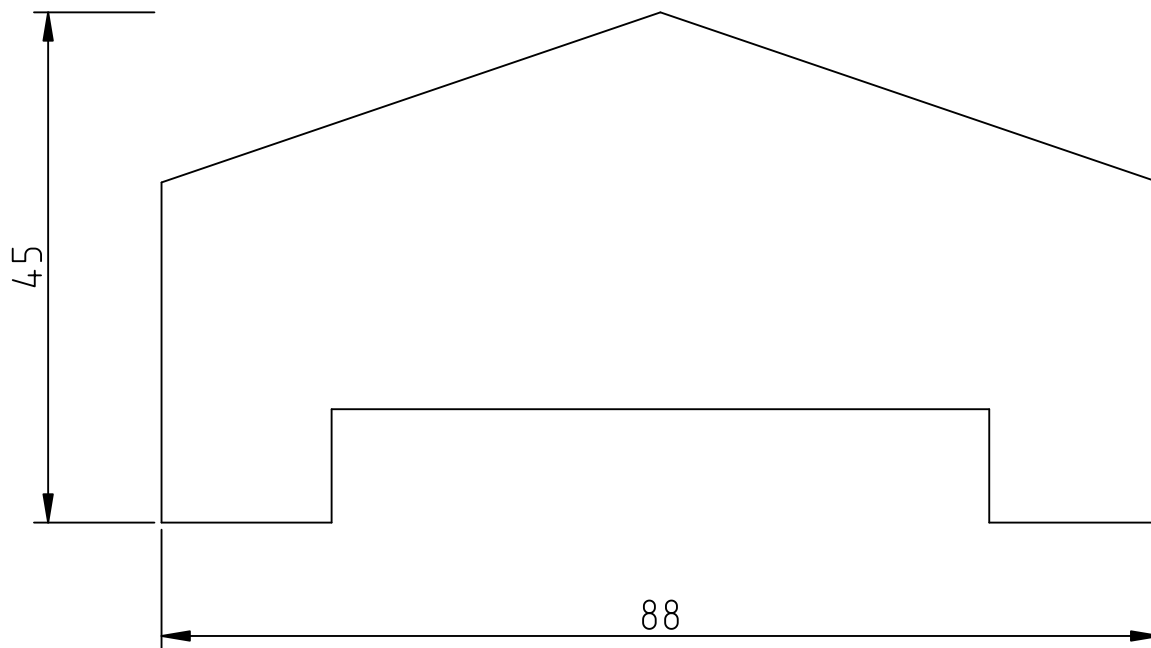

Profiel: schuttingplank 16x140mm

Houtsoort: Vuren,
Douglas, grenen
Behandeling:
Geschaafd
Geïmpregneerd

Lengtes: 130
170, 179.5, 180,
195, 300, 400, 500
Pakinhoud:
208/416 stuks

Profiel: schuttingplank 15x140mm

Houtsoort: Vuren
Douglas, Grenen
Behandeling:
Geschaafd
Geïmpregneerd

Lengtes: 180
300, 400, 500cm

Pakinhoud:
256 stuks

Profiel: schuttingplank Keruing 14x140mm

Houtsoort: Keruing

Behandeling:
Gedroogd
Geschaafd

Lengtes: 180
195, 395cm

Pakinhoud: 245

Profiel: afdeklát 34x84mm

Houtsoort: Douglas
Vuren, Grenen
Behandeling:
Geschaafd
Geïmpregneerd

Lengtes: 179.5
180, 220cm

Pakinhoud: 208

Profiel: afdeklát 45x88mm

Houtsoort: Grenen

Behandeling:
Geschaafd
Geïmpregneerd

Lengtes: 179.5
180, 220cm

Pakinhoud:
120 stuks