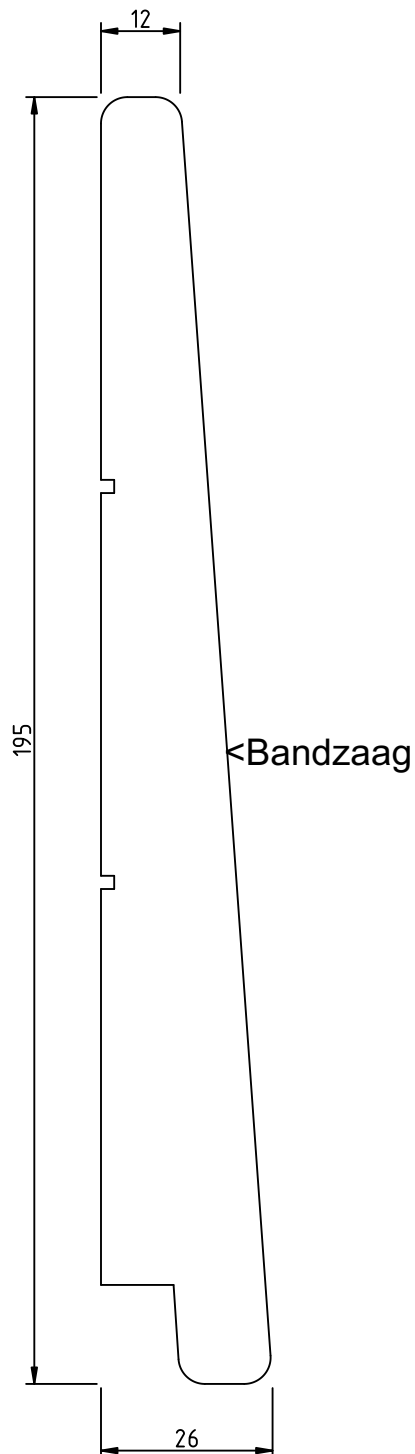

Profielenboek

Profiel: sponningplank 18x190/180mm

Houtsoort: Douglas

Behandeling:
Gedroogd
Geschaafd

Lengtes: 300
400, 500cm

Pakinhoud:
180 stuks

Profiel: vellingdeel 18x190/180mm

Houtsoort: Douglas

Behandeling:
Gedroogd
Geschaafd

Lengtes: 300
400, 500cm

Pakinhoud:
180 stuks

Profiel: zweedsrabat 12-26x195/175mm

Houtsoort: Douglas

Behandeling:
Gedroogd (optie)
Geschaafd

Lengtes: 300

400, 500cm

Pakinhoud:

Vers: 120 stuks

Droog: 180 stuks

Profiel: zweedsrabat 11-22x195/175mm

Houtsoort: Douglas

Behandeling:
Geschaafd

Lengtes: 300
400, 500cm

Pakinhoud:
144 stuks

Profiel: N.E zweedsrabat 11-22x195x175mm

Houtsoort: Vuren
Behandeling:
Gedroogd
Geschaafd
Gespoten

Lengtes:
300, 360, 420,
480, 540cm
Pakinhoud:
150 stuks

Profiel: sponingplank 18x142/132mm

Houtsoort: Douglas