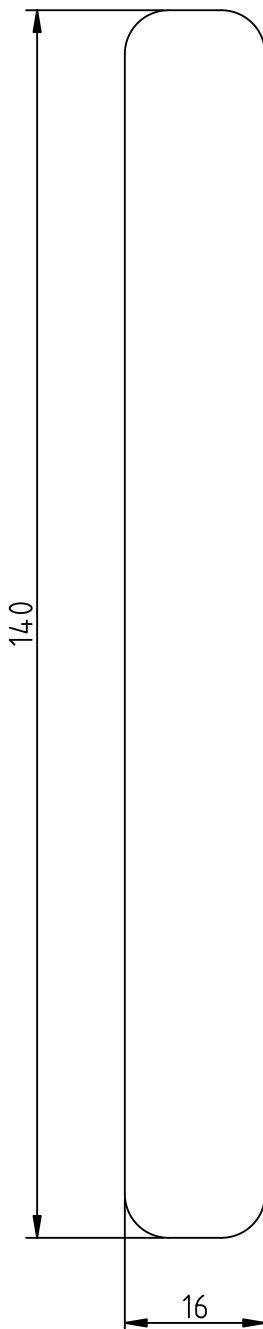

Profiel: schuttingplank 16x140mm

Houtsoort: Vuren,
Douglas, grenen
Behandeling:
Geschaafd
Geïmpregneerd

Lengtes: 130
170, 179.5, 180,
195, 300, 400, 500
Pakinhoud:
208/416 stuks