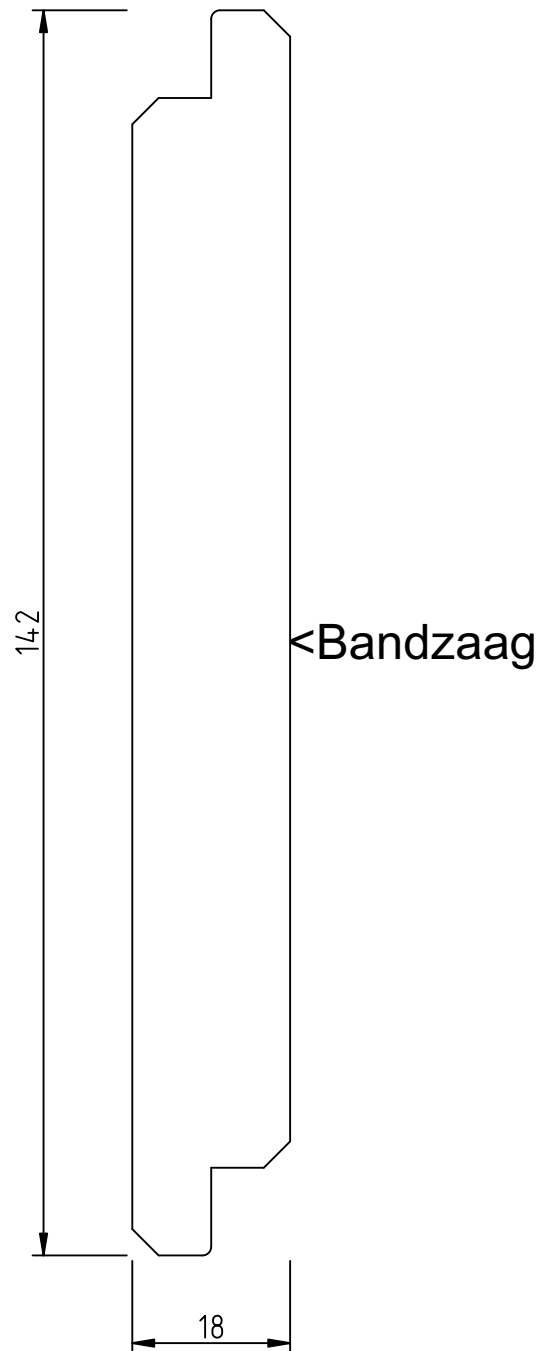

Profielenboek

Profiel: sponningplank 18x190/180mm

Houtsoort: Douglas

Behandeling:
Gedroogd
Geschaafd

Lengtes: 300
400, 500cm

Pakinhoud:
180 stuks

Profiel: vellingdeel 18x190/180mm

Houtsoort: Douglas

Behandeling:
Gedroogd
Geschaafd

Lengtes: 300
400, 500cm

Pakinhoud:
180 stuks

Profiel: zweedsrabat 12-26x195/175mm

Houtsoort: Douglas

Behandeling:
Gedroogd (optie)
Geschaafd

Lengtes: 300

400, 500cm

Pakinhoud:

Vers: 120 stuks

Droog: 180 stuks

Profiel: zweedsrabat 11-22x195/175mm

Houtsoort: Douglas

Behandeling:
Geschaafd

Lengtes: 300
400, 500cm

Pakinhoud:
144 stuks

Profiel: N.E zweedsrabat 11-22x195x175mm

Houtsoort: Vuren
Behandeling:
Gedroogd
Geschaafd
Gespoten

Lengtes:
300, 360, 420,
480, 540cm
Pakinhoud:
150 stuks

Profiel: sponingplank 18x142/132mm

Houtsoort: Douglas