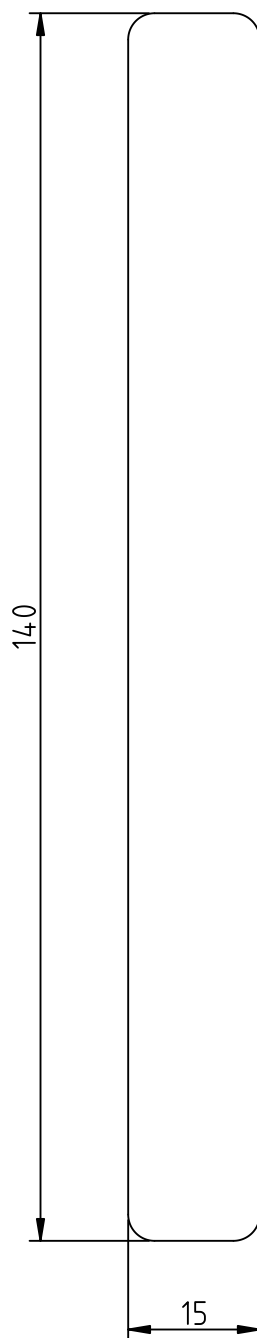

Profiel: schuttingplank 15x140mm

Houtsoort: Vuren
Douglas, Grenen
Behandeling:
Geschaafd
Geïmpregneerd

Lengtes: 180
300, 400, 500cm

Pakinhoud:
256 stuks