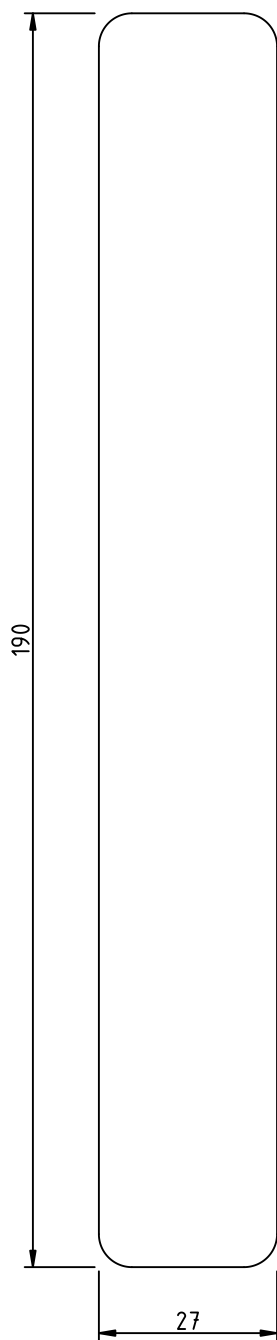

Profielenboek

Profiel: sponningplank 18x190/180mm

Houtsoort: Douglas

Behandeling:
Gedroogd
Geschaafd

Lengtes: 300
400, 500cm

Pakinhoud:
180 stuks

Profiel: vellingdeel 18x190/180mm

Houtsoort: Douglas

Profiel: N.E zweedsrabat 11-22x195x175mm

Houtsoort: Vuren
Behandeling:
Gedroogd
Geschaafd
Gespoten

Lengtes:
300, 360, 420,
480, 540cm
Pakinhoud:
150 stuks

Profiel: sponingplank 18x142/132mm

Houtsoort: Douglas

Profiel: halfhoutrabat 18x144/130mm

Houtsoort: Douglas

Behandeling:
Gedroogd
Geschaafd

Lengtes: 300
400, 500cm

Pakinhoud:
240 stuks

Profiel: triple rhombus 18,5x144/130mm

Houtsoort: Douglas

Behandeling:
Gedroogd
Geschaafd

Pakinhoud:
105 stuks

Profiel: blokhutprofiel 28x189/174mm

Houtsoort: Douglas,

Behandeling:
Gedroogd
Geschaafd

Lengtes: 183,5
300, 400, 500cm

Pakinhoud:
120 stuks

Profiel: plank 27x190mm

Houtsoort: Douglas