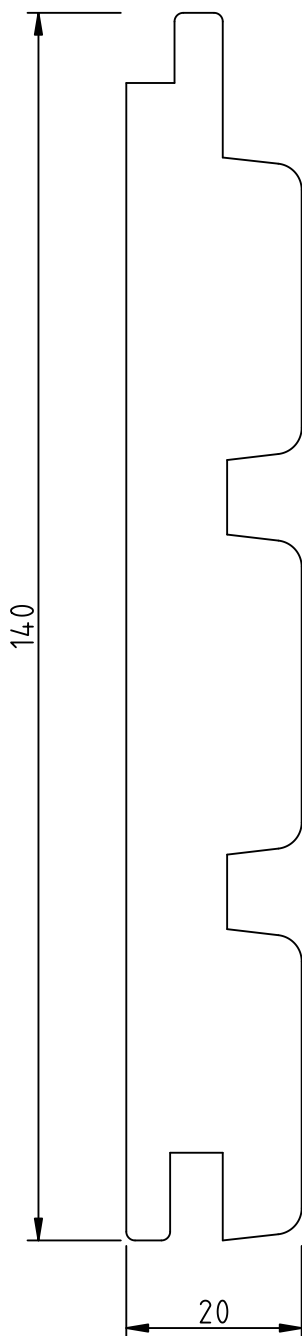

Profiel: triple rhombus 20x140/132mm

Houtsoort:
Thermo Ayous

Behandeling:
Geschaafd

Lengtes:
240, 300, 330,
360, 480 cm
Pakinhoud:
5 stuks