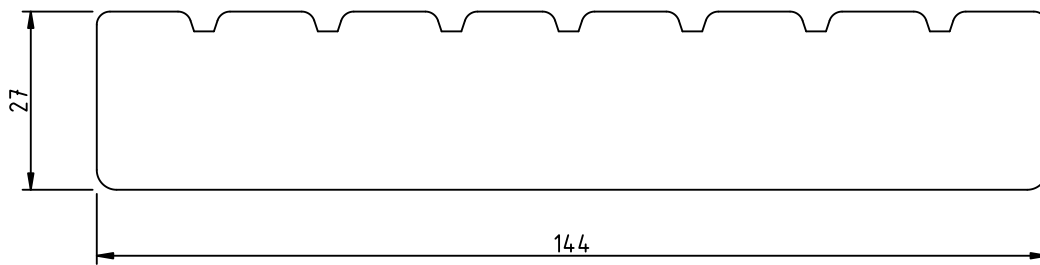

Profiel: halfhoutrabat 18x144/130mm

Houtsoort: Douglas

Behandeling:
Gedroogd
Geschaafd

Lengtes: 300
400, 500cm

Pakinhoud:
240 stuks

Profiel: triple rhombus 18,5x144/130mm

Houtsoort: Douglas

Behandeling:
Gedroogd
Geschaafd

Lengtes: 250
300, 400, 500cm

Pakinhoud:
120 stuks

Profiel: triple rhombus 20x140/132mm

Houtsoort:
Thermo Ayous

Behandeling:
Geschaafd

Lengtes:
240, 300, 330,
360, 480 cm
Pakinhoud:
5 stuks

Profiel: triple rhombus 27x140/125mm

Houtsoort: Douglas

Behandeling:
Gedroogd
Geschaafd

Lengtes: 250
300, 400, 500cm

Pakinhoud:
105 stuks

Profiel: vlonderplank 27x144mm

Houtsoort: Douglas

Behandeling:
Gedroogd
Geschaafd

Lengtes: 300
400,500cm

Pakinhoud:
105 stuks

Profiel: blokhutprofiel 28x189/174mm

Houtsoort: Douglas,

Behandeling:
Gedroogd
Geschaafd

Lengtes: 183,5
300, 400, 500cm

Pakinhoud:
120 stuks

Profiel: plank 27x190mm

Houtsoort: Douglas