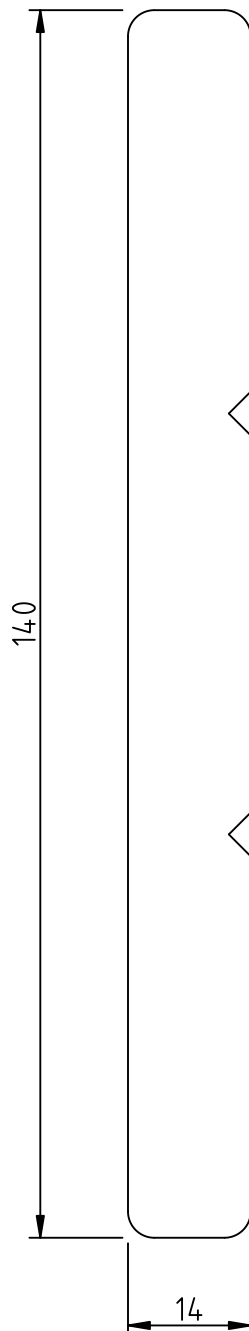

Profiel: schuttingplank Keruing 14x140mm

Houtsoort: Keruing

Behandeling:
Gedroogd
Geschaafd

Lengtes: 180
195, 395cm

Pakinhoud: 245