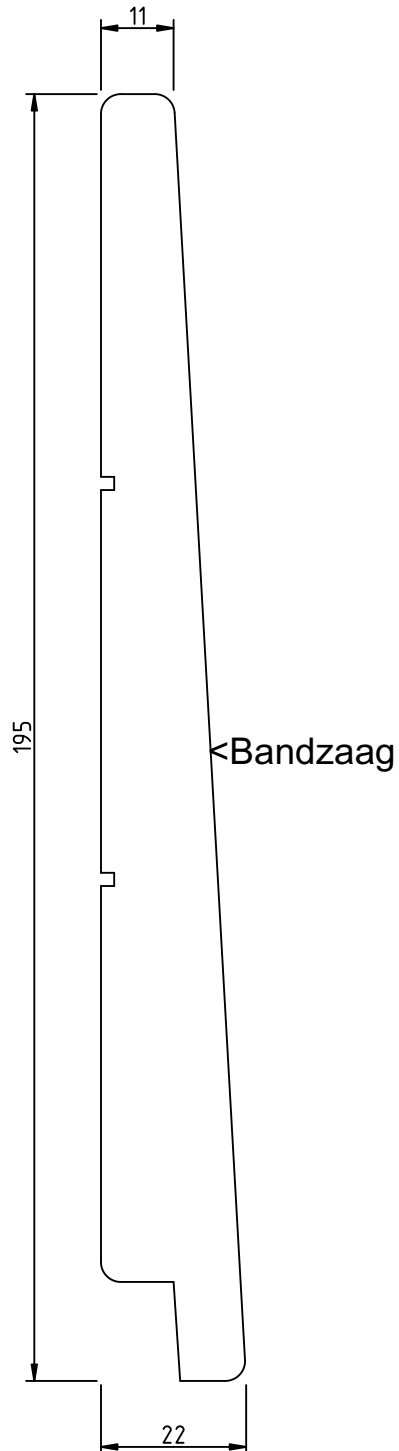

Profielenboek

Profiel: sponningplank 18x190/180mm

Houtsoort: Douglas

Behandeling:
Gedroogd
Geschaafd

Lengtes: 300
400, 500cm

Pakinhoud:
180 stuks

Profiel: vellingdeel 18x190/180mm

Houtsoort: Douglas

Behandeling:
Gedroogd
Geschaafd

Lengtes: 300
400, 500cm

Pakinhoud:
180 stuks

Profiel: zweedsrabat 12-26x195/175mm

Houtsoort: Douglas

Behandeling:
Gedroogd (optie)
Geschaafd

Lengtes: 300

400, 500cm

Pakinhoud:

Vers: 120 stuks

Droog: 180 stuks

Profiel: zweedsrabat 11-22x195/175mm

Houtsoort: Douglas

Behandeling:
Geschaafd

Lengtes: 300
400, 500cm

Pakinhoud:
144 stuks

Profiel: N.E zweedsrabat 11-22x195x175mm

Houtsoort: Vuren
Behandeling:
Gedroogd
Geschaafd
Gespoten

Lengtes:
300, 360, 420,
480, 540cm
Pakinhoud:
150 stuks

Profiel: sponingplank 18x142/132mm

Houtsoort: Douglas