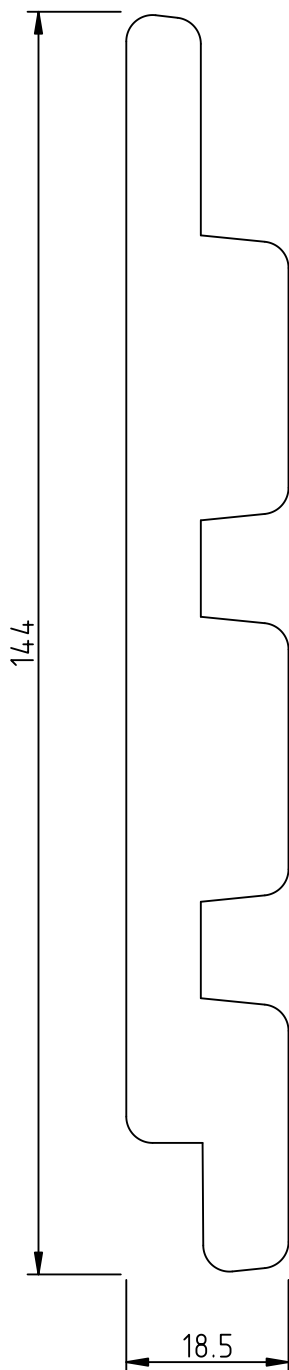

Profielenboek

Profiel: sponningplank 18x190/180mm

Houtsoort: Douglas

Behandeling:
Gedroogd
Geschaafd

Lengtes: 300
400, 500cm

Pakinhoud:
180 stuks

Profiel: vellingdeel 18x190/180mm

Houtsoort: Douglas

Pakinhoud:

Vers: 120 stuks

Droog: 180 stuks

Profiel: zweedsrabat 11-22x195/175mm

Houtsoort: Douglas

Behandeling:
Geschaafd

Lengtes: 300
400, 500cm

Pakinhoud:
144 stuks

Profiel: N.E zweedsrabat 11-22x195x175mm

Houtsoort: Vuren
Behandeling:
Gedroogd
Geschaafd
Gespoten

Lengtes:
300, 360, 420,
480, 540cm
Pakinhoud:
150 stuks

Profiel: sponingplank 18x142/132mm

Houtsoort: Douglas

Profiel: halfhoutrabat 18x144/130mm

Houtsoort: Douglas

Behandeling:
Gedroogd
Geschaafd

Lengtes: 300
400, 500cm

Pakinhoud:
240 stuks

Profiel: triple rhombus 18,5x144/130mm

Houtsoort: Douglas

Behandeling:
Gedroogd
Geschaafd