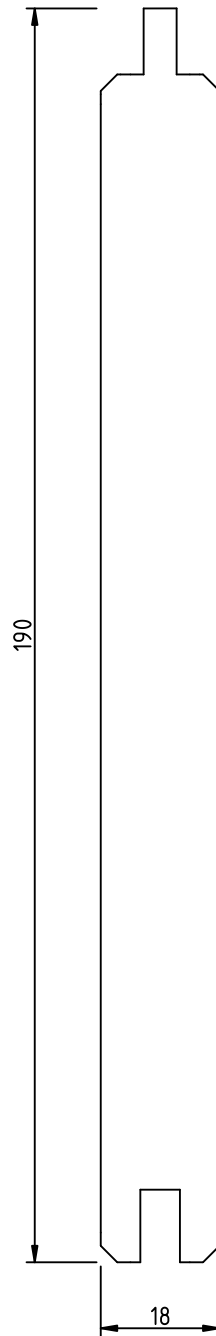

Profielenboek

Profiel: sponningplank 18x190/180mm

Houtsoort: Douglas

Behandeling:
Gedroogd
Geschaafd

Lengtes: 300
400, 500cm

Pakinhoud:
180 stuks

Profiel: vellingdeel 18x190/180mm

Houtsoort: Douglas

Behandeling:
Gedroogd
Geschaafd

Lengtes: 300
400, 500cm

Pakinhoud:
180 stuks

Profiel: zweedsrabat 12-26x195/175mm

Houtsoort: Douglas

Behandeling:
Gedroogd (optie)
Geschaafd

Lengtes: 300

400, 500cm

Pakinhoud:

Vers: 120 stuks

Droog: 180 stuks

Profiel: zweedsrabat 11-22x195/175mm

Houtsoort: Douglas

Behandeling:
Geschaafd

Lengtes: 300
400, 500cm

Pakinhoud:
144 stuks

Profiel: N.E zweedsrabat 11-22x195x175mm

Houtsoort: Vuren
Behandeling:
Gedroogd
Geschaafd
Gespoten

Lengtes:
300, 360, 420,
480, 540cm
Pakinhoud:
150 stuks

Profiel: sponingplank 18x142/132mm

Houtsoort: Douglas