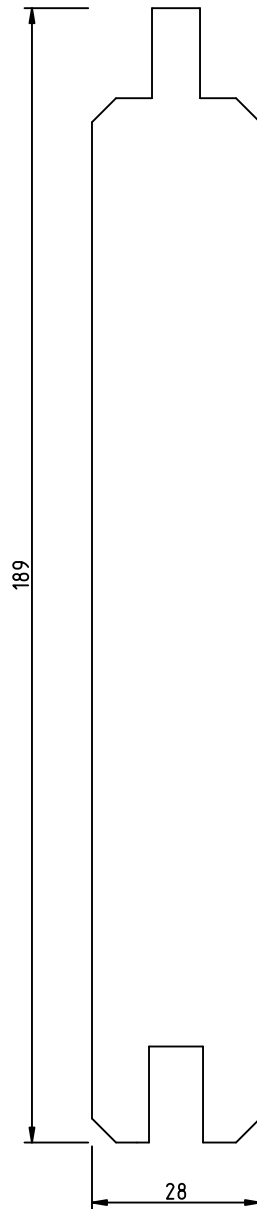

Profielenboek

Profiel: sponningplank 18x190/180mm

Houtsoort: Douglas

Behandeling:
Gedroogd
Geschaafd

Lengtes: 300
400, 500cm

Pakinhoud:
180 stuks

Profiel: vellingdeel 18x190/180mm

Houtsoort: Douglas

Profiel: N.E zweedsrabat 11-22x195x175mm

Houtsoort: Vuren
Behandeling:
Gedroogd
Geschaafd
Gespoten

Lengtes:
300, 360, 420,
480, 540cm
Pakinhoud:
150 stuks

Profiel: sponingplank 18x142/132mm

Houtsoort: Douglas

Houtsoort: Douglas

Behandeling:
Gedroogd
Geschaafd

Lengtes: 250
300, 400, 500cm

Pakinhoud:
105 stuks

Profiel: vlonderplank 27x144mm

Houtsoort: Douglas

Behandeling:
Gedroogd
Geschaafd

Lengtes: 300
400,500cm

Pakinhoud:
105 stuks

Profiel: blokhutprofiel 28x189/174mm

Houtsoort: Douglas,

Behandeling:
Gedroogd
Geschaafd

Lengtes: 183,5
300, 400, 500cm

Pakinhoud:
120 stuks

Profiel: plank 27x190mm

Houtsoort: Douglas