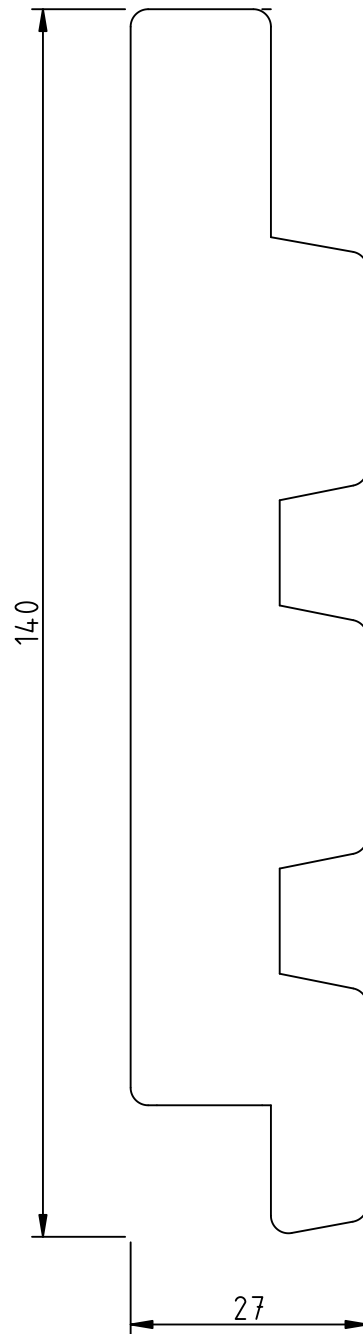

Profielenboek

Profiel: sponningplank 18x190/180mm

Houtsoort: Douglas

Behandeling:
Gedroogd
Geschaafd

Lengtes: 300
400, 500cm

Pakinhoud:
180 stuks

Profiel: vellingdeel 18x190/180mm

Houtsoort: Douglas

Profiel: N.E zweedsrabat 11-22x195x175mm

Houtsoort: Vuren
Behandeling:
Gedroogd
Geschaafd
Gespoten

Lengtes:
300, 360, 420,
480, 540cm
Pakinhoud:
150 stuks

Profiel: sponingplank 18x142/132mm

Houtsoort: Douglas

Profiel: halfhoutrabat 18x144/130mm

Houtsoort: Douglas

Behandeling:
Gedroogd
Geschaafd

Lengtes: 300
400, 500cm

Pakinhoud:
240 stuks

Profiel: triple rhombus 18,5x144/130mm

Houtsoort: Douglas

Behandeling:
Gedroogd
Geschaafd

Lengtes: 250
300, 400, 500cm

Pakinhoud:
120 stuks

Profiel: triple rhombus 20x140/132mm

Houtsoort:
Thermo Ayous

Behandeling:
Geschaafd

Lengtes:
240, 300, 330,
360, 480 cm
Pakinhoud:
5 stuks

Profiel: triple rhombus 27x140/125mm