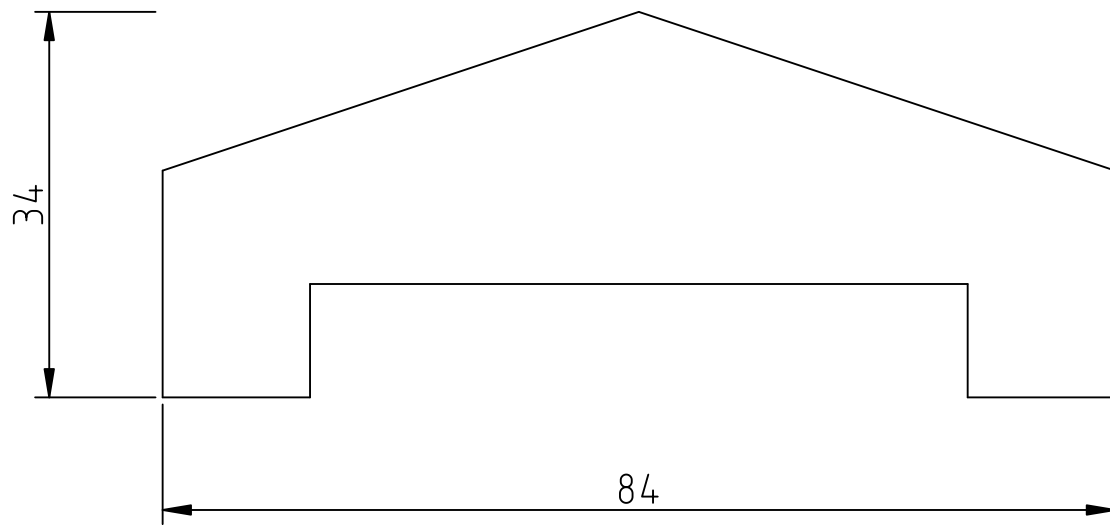

Profiel: schuttingplank 16x140mm

Houtsoort: Vuren,
Douglas, grenen
Behandeling:
Geschaafd
Geïmpregneerd

Lengtes: 130
170, 179.5, 180,
195, 300, 400, 500
Pakinhoud:
208/416 stuks

Profiel: schuttingplank 15x140mm

Houtsoort: Vuren
Douglas, Grenen
Behandeling:
Geschaafd
Geïmpregneerd

Lengtes: 180
300, 400, 500cm

Pakinhoud:
256 stuks

Profiel: schuttingplank Keruing 14x140mm

Houtsoort: Keruing

Behandeling:
Gedroogd
Geschaafd

Lengtes: 180
195, 395cm

Pakinhoud: 245

Profiel: afdeklát 34x84mm

Houtsoort: Douglas
Vuren, Grenen
Behandeling:
Geschaafd
Geïmpregneerd

Lengtes: 179.5
180, 220cm

Pakinhoud: 208

Profiel: afdeklát 45x88mm

Houtsoort: Grenen