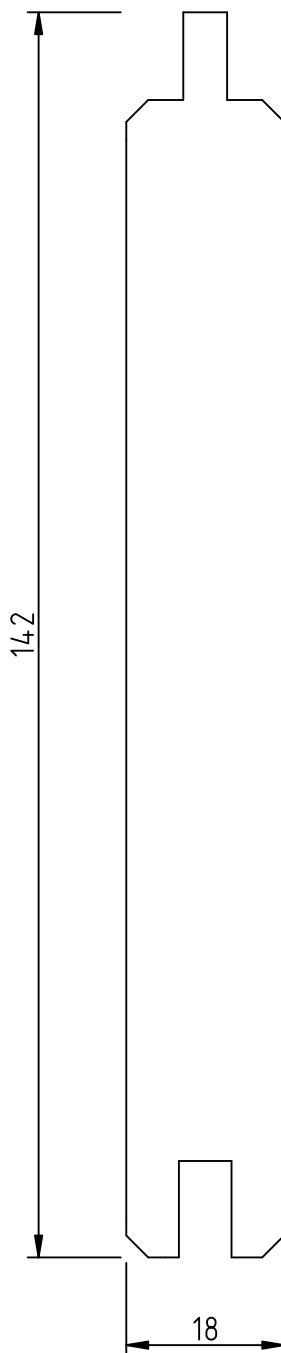

Profiel: vellingdeel 18x142/132mm

Houtsoort: Douglas

Behandeling:
Gedroogd
Geschaafd

Lengtes: 300
400, 500cm

Pakinhoud:
240 stuks