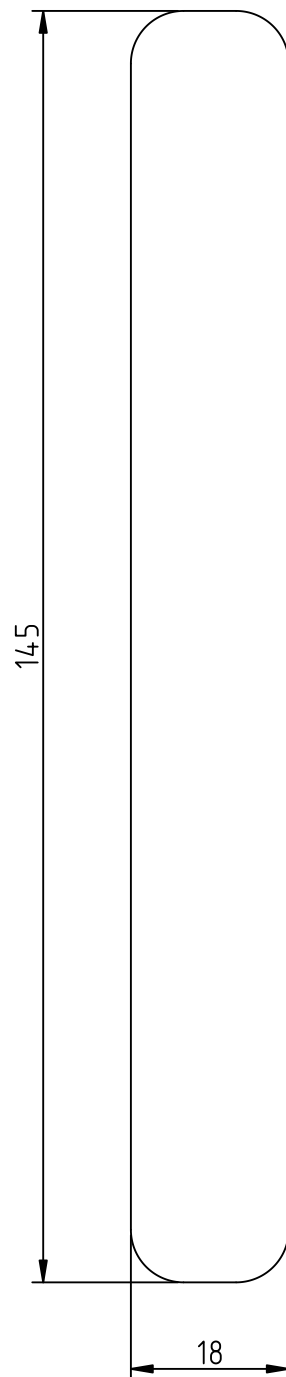

Profiel: schuttingplank 18x145mm

Houtsoort: Grenen

Behandeling:
Geschaafd
Geïmpregneerd

Lengtes: 180
195, 390cm

Pakinhoud:
245 stuks