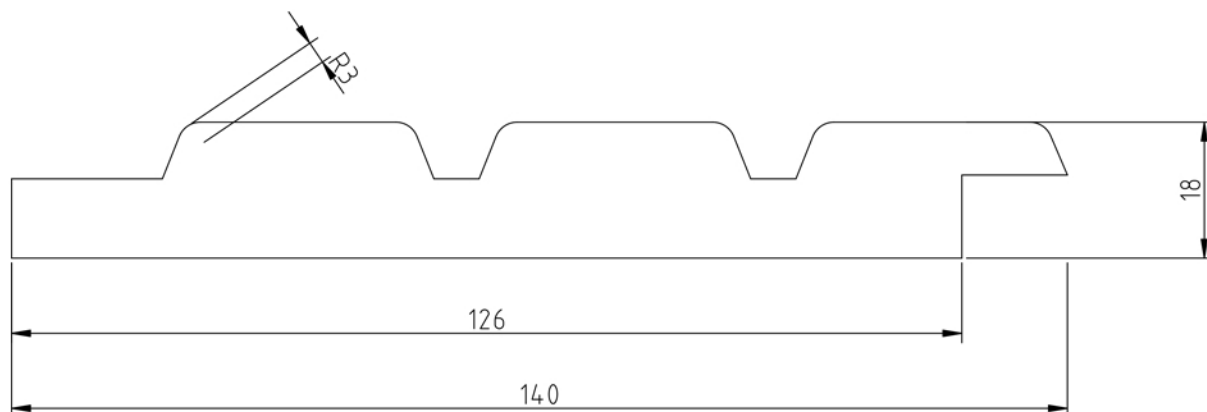

TRIPPLE RHOMBUS ZWART GESPOTEN.

SPECIFICATIES

- Noord europees Vuren
- 18x140mm(126 werkend)
- Axil primer/Sikkens verf RAL9005
- Horizontaal en verticaal te gebruiken

TOEPASSING

- Gevel
- Schutting
- Wanden

Standaard beschikbare Lengtes [m]:

Pakafmetingen	Pakinhoud	2.40	3.00	3.60	3.90	4.20	4.50	4.80	5.10	5.40
65x105 BxH	210st		X	X		X		X		X

andere lengtes/kleuren op aanvoer

Tuinschermen Productie

Poorten Productie