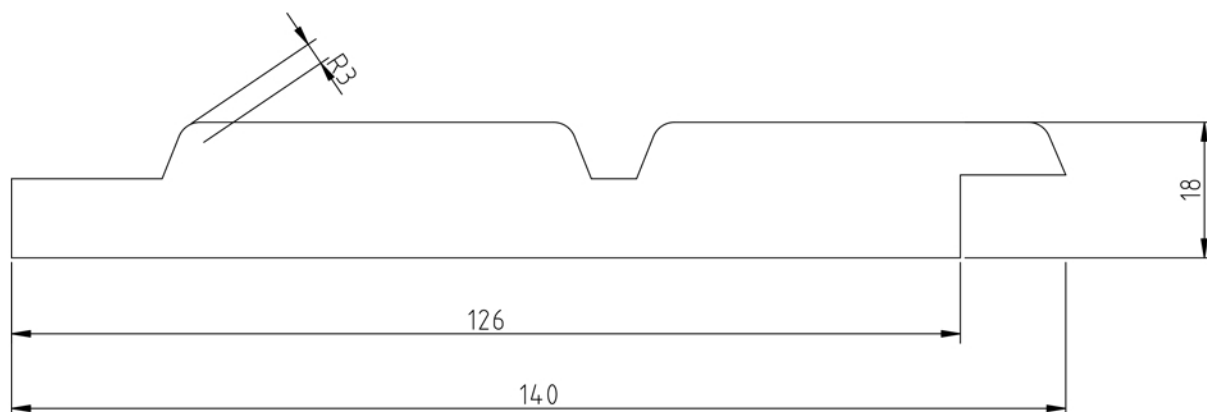

DUBBELE RHOMBUS ZWART GESPOTEN.

SPECIFICATIES

- Noord europees Vuren
- 18x140mm(126 werkend)
- Axil primer/Sikkens verf RAL9005
- Horizontaal en verticaal te gebruiken.

TOEPASSING

- Gevel
- Schutting
- Wanden

Standaard beschikbare Lengtes [m]:

Pakafmetingen	Pakinhoud	2.40	3.00	3.60	3.90	4.20	4.50	4.80	5.10	5.40
65x105 BxH	210st		X	X		X		X		X

andere lengtes/kleuren op aanvoer

Tuinschermen Productie

Poorten Productie