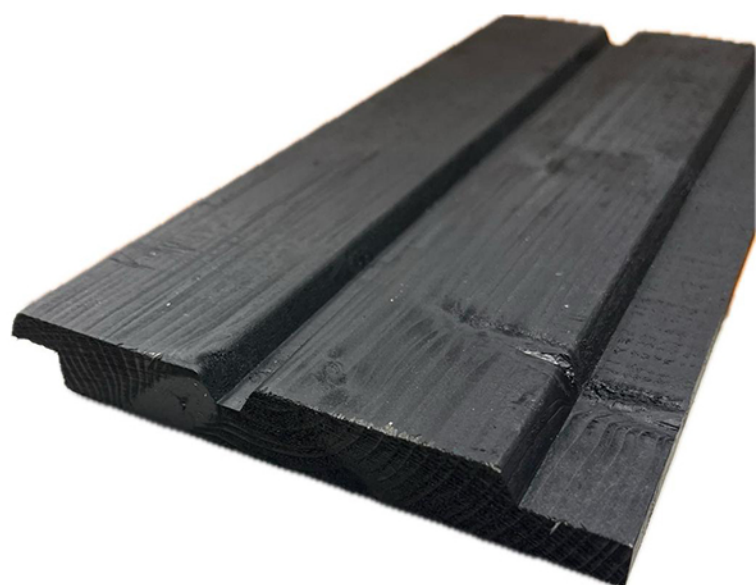

DUBBELE RHOMBUS ZWART GESPOTEN.

SPECIFICATIES

- Noord europees Vuren
- 18x140mm(126 werkend)
- Axil primer/Sikkens verf RAL9005
- Horizontaal en verticaal te gebruiken.

TOEPASSING

- Gevel
- Schutting
- Wanden

Standaard beschikbare Lengtes [m]:

Pakafmetingen	Pakinhoud	2.40	3.00	3.60	3.90	4.20	4.50	4.80	5.10	5.40
65x105 BxH	210st		X	X		X		X		X

andere lengtes/kleuren op aanvoer

Tuinschermen Productie

Poorten Productie