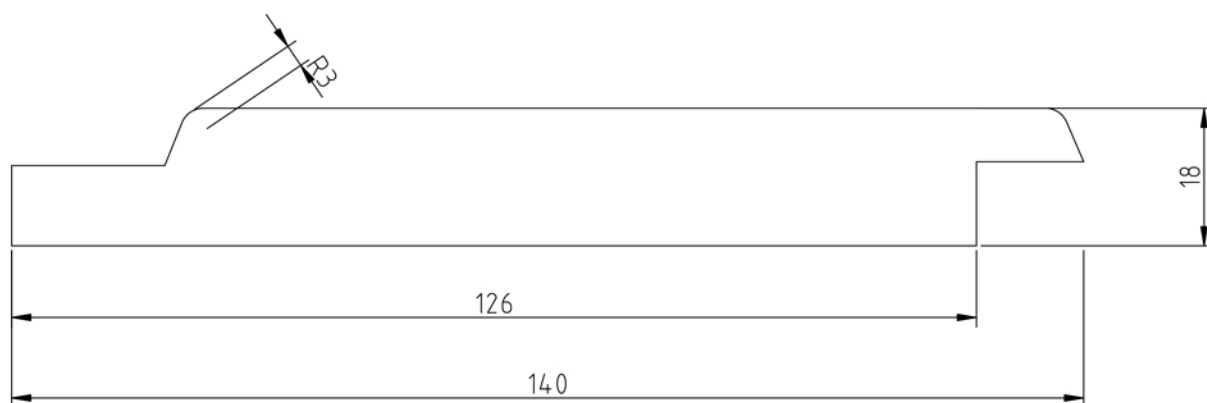

# CHANELSIDING

## SPECIFICATIES

- Noord europees Vuren
- 18x140mm(126 werkend)
- Axil primer/Sikkens verf RAL9005
- Horizontaal en verticaal te gebruiken

## TOEPASSING

- Gevel
- Schutting
- Wanden

### Standaard beschikbare Lengtes [m]:

Pakafmetingen	Pakinhoud	2.40	3.00	3.60	3.90	4.20	4.50	4.80	5.10	5.40
65x105 BxH	210st		X	X		X		X		X

andere lengtes/kleuren op aanvoer

**Tuinschermen Productie**

**Poorten Productie**