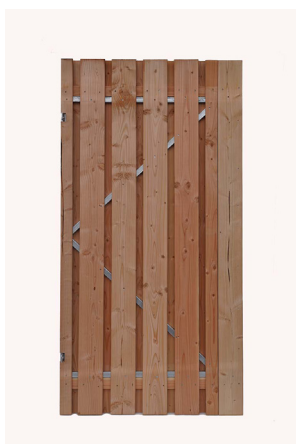

LEVERINGSPROGRAMMA

Poortframes met stelogen

Artikelnummer	Frame	Breedte x hoogte
150220	gegalvaniseerd	100x80
150221	gegalvaniseerd	150x80
150222	gegalvaniseerd	90x155
150223	gegalvaniseerd	100x155
150223H	gegalvaniseerd	100x180
150224	gegalvaniseerd	110x155
150225	gegalvaniseerd	120x155
150226	gegalvaniseerd	130x155
150227	gegalvaniseerd	140x155
150228	gegalvaniseerd	150x155
150229	gegalvaniseerd	200x155
150230H2	gegalvaniseerd	100x200

Poortframes met stelogen. Duimen en slot zijn apart bij te bestellen.

Poortframes met stelogen. Duimen en slot zijn apart bij te bestellen.

Poortframes met stelogen zwart gepoedercoat

Artikelnummer	Frame	Breedte x hoogte
150222Z	gegalvaniseerd	90x155
150223Z	gegalvaniseerd	100x155
150224Z	gegalvaniseerd	110x155
150225Z	gegalvaniseerd	120x155
150228Z	gegalvaniseerd	150x155
150229Z	gegalvaniseerd	200x155

**Premium poort op gegalvaniseerd frame,
incl. geïmpregneerd hout 16x140x1950, en
stelogen.**

Maatwerk poorten op bestelling leverbaar.

Artikelnummer	Frame	Breedte x hoogte
150221P	gegalvaniseerd	100×100
150222P	gegalvaniseerd	90×195
150223P	gegalvaniseerd	100×195
150224P	gegalvaniseerd	110×195
150225P	gegalvaniseerd	120×195
150226P	gegalvaniseerd	130×195
150227P	gegalvaniseerd	140×195
150228P	gegalvaniseerd	150×195
150229P	gegalvaniseerd	200×195

Onze premium poorten zijn voorzien van extra houten latten. Dit voorkomt bij temperatuur wisselingen het loskomen van de planken. Planken worden met speciale rvs zelftappers op het stalen frame gemonteerd. Onze zelf tappers hebben speciale vleugels om het hout perfect te verzinken. De hout-hout verbindingen worden met torx rvs schroeven gemaakt