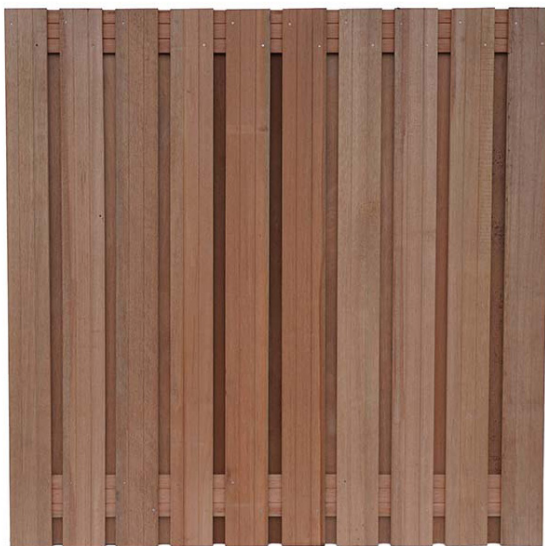

Tuinschermen geschroefd met rvs torx schroeven

Tuinschermen Hardhout (Keruing)

plankafmeting 16×140,
(maatwerk schermen op bestelling)

Artikelnummer	Omschrijving	Breedte x hoogte
150200H	Scherf 15+2 recht	180×90
150201H	Scherf 15+2 recht	180×180
150202H	Scherf 17+2 recht	180×130
150203H	Scherf 17+2 recht	180×90
150204H	Scherf 17+2 recht	180×180
150205H	Scherf 19+2 recht	180×90
150206H	Scherf 19+2 recht	180×180
150206AH	Afbouwscherf 19+2	180×180-90
150206VH	Verlengdscherf 19+2	220×180
150207H	Scherf 19+2	180×130
1502071H	Scherf 19+2	180×134
1502072H	Scherf 19+2	180×166
1502073H	Scherf 19+2	180×170
150208H	Scherf 21+2	180×90
150209H	Scherf 21+2	180×180
150209AH	Afbouwscherf 21+2	180×180-90
150209VH	Verlengdscherf 21+2	220×180
150210H	Scherf 21+2	180×130
1502101H	Scherf 21+2	180×134
1502102H	Scherf 21+2	180×166
1502103H	Scherf 21+2	180×170
150350H	Afdeklaf piramide	34x84x1800
	Meerprijs toeg	
	Meerprijs extra tussenligger	
	V inzettrellis recht	
	V inzettrellis recht incl. montage