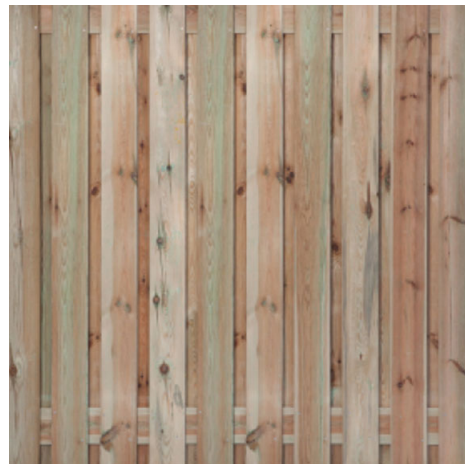

**Poort Blokwood 98.5×190 in stalen frame inc
11 gezaagde blokhutprofiel plank, rvs slotset
/plaatduimen/stelogen/u-profiel set**

Artikelnummer	Frame	Breedte x hoogte
150223BD	Douglas in gegalvaniseerd frame	98.5×190
1150223BC	Caballero in gegalvaniseerd frame	98.5×190

Onze premium poorten zijn voorzien van extra houten latten. Dit voorkomt bij temperatuur wisselingen het loskomen van de planken. Planken worden met speciale rvs zelftappers op het stalen frame gemonteerd. Onze zelf tappers hebben speciale vleugels om het hout perfect te verzinken. De hout-hout verbindingen worden met torx rvs schroeven gemaakt

**Premium poort op gegalvaniseerd frame,
incl. Zwart gespotten naaldhout 16x140x1950,
en stelogen
(Antraciet leverbaar op bestelling)**

Maatwerk poorten op bestelling leverbaar.

Artikelnummer	Frame	Breedte x hoogte
150221PZ	gegalvaniseerd	100×100
150222PZ	gegalvaniseerd	90×195
150223PZ	gegalvaniseerd	100×195
150224PZ	gegalvaniseerd	110×195
150225PZ	gegalvaniseerd	120×195
150226PZ	gegalvaniseerd	130×195
150227PZ	gegalvaniseerd	140×195
150228PZ	gegalvaniseerd	150×195
150229PZ	gegalvaniseerd	200×195