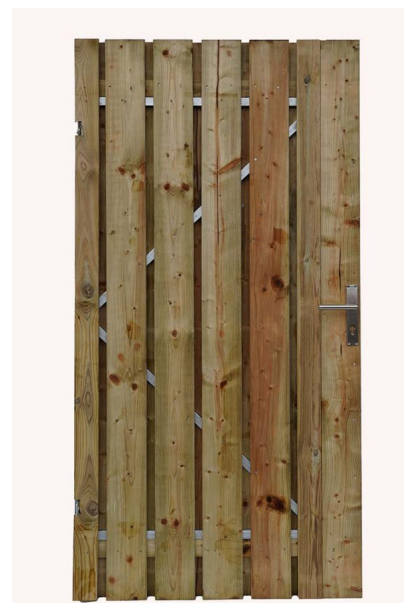

LEVERINGSPROGRAMMA

Poortframes met stelogen

Artikelnummer	Frame	Breedte x hoogte
150220	gegalvaniseerd	100x80
150221	gegalvaniseerd	150x80
150222	gegalvaniseerd	90x155
150223	gegalvaniseerd	100x155
150223H	gegalvaniseerd	100x180
150224	gegalvaniseerd	110x155
150225	gegalvaniseerd	120x155
150226	gegalvaniseerd	130x155
150227	gegalvaniseerd	140x155
150228	gegalvaniseerd	150x155
150229	gegalvaniseerd	200x155
150230H2	gegalvaniseerd	100x200

Poortframes met stelogen. Duimen en slot zijn apart bij te bestellen.

Poortframes met stelogen. Duimen en slot zijn apart bij te bestellen.

Poortframes met stelogen zwart gepoedercoat

Artikelnummer	Frame	Breedte x hoogte
150222Z	gegalvaniseerd	90x155
150223Z	gegalvaniseerd	100x155
150224Z	gegalvaniseerd	110x155
150225Z	gegalvaniseerd	120x155
150228Z	gegalvaniseerd	150x155
150229Z	gegalvaniseerd	200x155

**Premium poort op gegalvaniseerd frame,
incl. geïmpregneerd hout 16x140x1950, en
stelogen.**

Maatwerk poorten op bestelling leverbaar.

Artikelnummer	Frame	Breedte x hoogte
150221P	gegalvaniseerd	100×100
150222P	gegalvaniseerd	90×195
150223P	gegalvaniseerd	100×195
150224P	gegalvaniseerd	110×195
150225P	gegalvaniseerd	120×195
150226P	gegalvaniseerd	130×195
150227P	gegalvaniseerd	140×195
150228P	gegalvaniseerd	150×195
150229P	gegalvaniseerd	200×195

Onze premium poorten zijn voorzien van extra houten latten. Dit voorkomt bij temperatuur wisselingen het loskomen van de planken. Planken worden met speciale rvs zelftappers op het stalen frame gemonteerd. Onze zelf tappers hebben speciale vleugels om het hout perfect te verzinken. De hout-hout verbindingen worden met torx rvs schroeven gemaakt